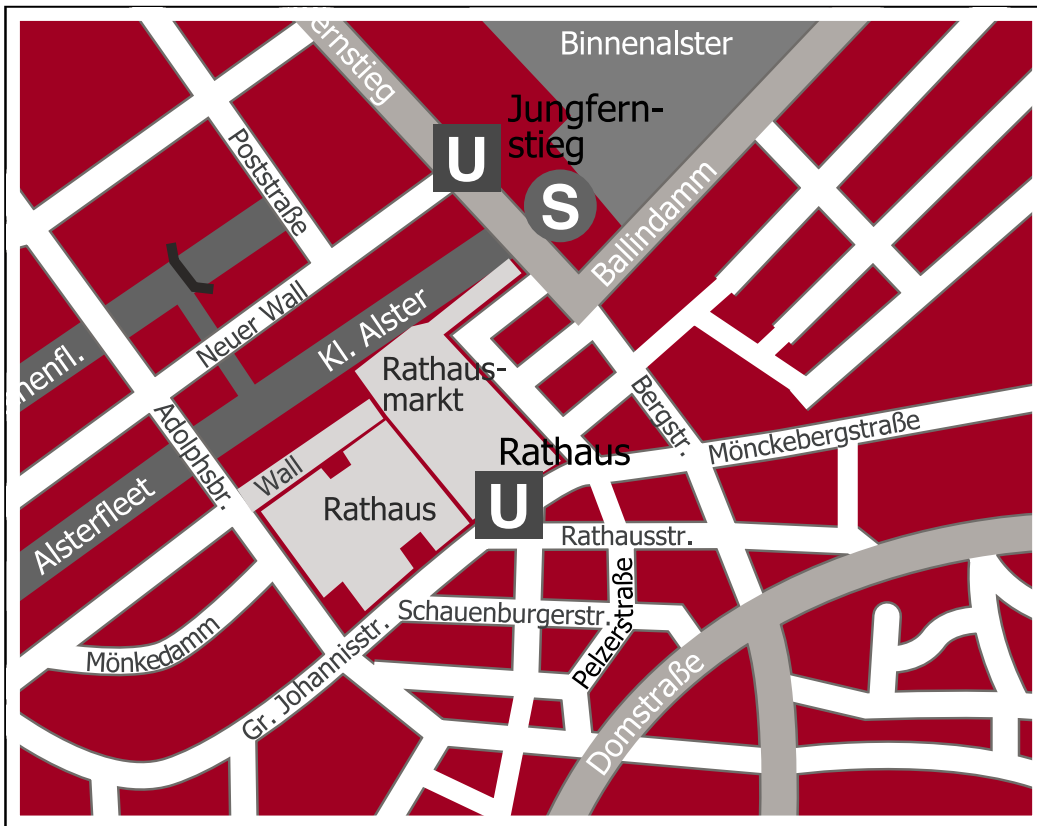

Anfahrt

Sie finden unsere Kanzlei im Stadtzentrum von Hamburg in der Nähe von Rathaus, Börse und Handelskammer. Die Pelzerstraße ist eine Querstraße zur Rathausstraße und zur Schauenburgerstraße.

Mit U- oder S-Bahn

Wenn Sie uns besuchen und öffentliche Verkehrsmittel benutzen möchten, fahren Sie mit der U-Bahn oder S-Bahn bis „Rat-

haus“ oder „Jungfernstieg“. Gleich am Anfang der Mönckebergstraße gelangen Sie - neben dem Optiker Fielmann - durch die Knochenhauertwiete zur Pelzerstraße.

Mit dem Auto

Fahren Sie in der Nähe des Rathausmarktes in ein Parkhaus oder nutzen Sie einen der Kurzzeitparkplätze in der Rathaus-, Pelzer-, Kleinen Johannis- oder Schauenburgerstrasse.